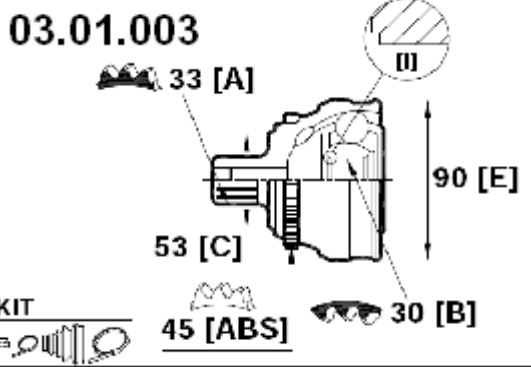

SBR	TYPE	GLO	GKN	ORIGINAL NO.
03.01.003	AUDI	3139K	301950	893407305N 893498099M 895407305B 895498099A 895498099H 8A0498099
03.06.004	FIAT	3667K	301980	7629457, 7659169, 9260193,
03.01.016	AUDI	3073K	302149	431407275 431407311A 431498099A 431498099E 803407275A 803498099A
03.01.021	AUDI	3293K	301954	4A0407305A 4A0407311C 4A0498099G 4A0498099J
03.07.005	FORD	3256K	301972	6485414, 89FG3K187CA