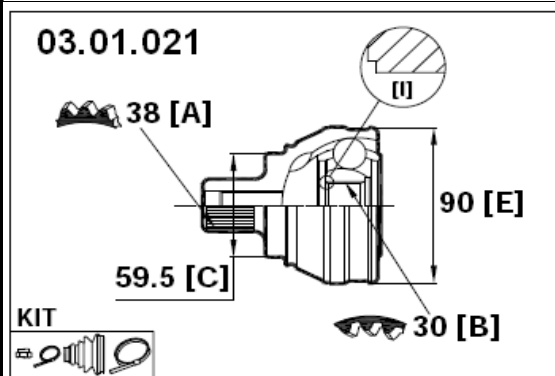

SBR	TYPE	GLO	GKN	ORIGINAL NO.
03.01.003	AUDI	3139K	301950	893407305N 893498099M 895407305B 895498099A 895498099H 8A0498099
03.06.004	FIAT	3667K	301980	7629457, 7659169, 9260193,
03.01.016	AUDI	3073K	302149	431407275 431407311A 431498099A 431498099E 803407275A 803498099A
03.01.021	AUDI	3293K	301954	4A0407305A 4A0407311C 4A0498099G 4A0498099J
03.07.005	FORD	3256K	301972	6485414, 89FG3K187CA