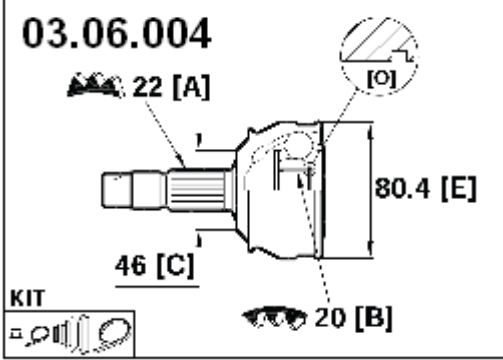

SBR	TYPE	GLO	GKN	ORIGINAL NO.
03.01.003	AUDI	3139K	301950	893407305N 893498099M 895407305B 895498099A 895498099H 8A0498099
03.06.004	FIAT	3667K	301980	7629457, 7659169, 9260193,
03.01.016	AUDI	3073K	302149	431407275 431407311A 431498099A 431498099E 803407275A 803498099A
03.01.021	AUDI	3293K	301954	4A0407305A 4A0407311C 4A0498099G 4A0498099J
03.07.005	FORD	3256K	301972	6485414, 89FG3K187CA