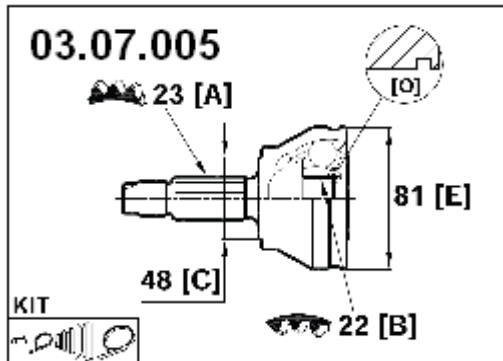

SBR	TYPE	GLO	GKN	ORIGINAL NO.
03.01.003	AUDI	3139K	301950	893407305N 893498099M 895407305B 895498099A 895498099H 8A0498099
03.06.004	FIAT	3667K	301980	7629457, 7659169, 9260193,
03.01.016	AUDI	3073K	302149	431407275 431407311A 431498099A 431498099E 803407275A 803498099A
03.01.021	AUDI	3293K	301954	4A0407305A 4A0407311C 4A0498099G 4A0498099J
03.07.005	FORD	3256K	301972	6485414, 89FG3K187CA