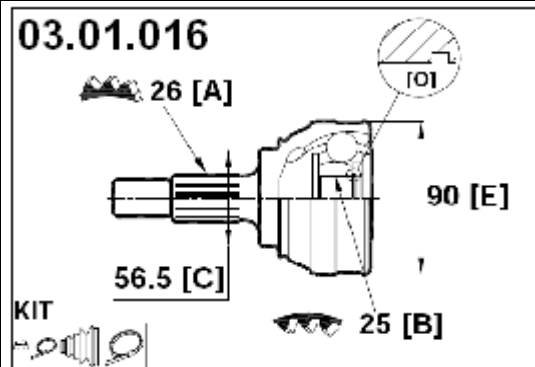

SBR	TYPE	GLO	GKN	ORIGINAL NO.
03.01.003	AUDI	3139K	301950	893407305N 893498099M 895407305B 895498099A 895498099H 8A0498099
03.06.004	FIAT	3667K	301980	7629457, 7659169, 9260193,
03.01.016	AUDI	3073K	302149	431407275 431407311A 431498099A 431498099E 803407275A 803498099A
03.01.021	AUDI	3293K	301954	4A0407305A 4A0407311C 4A0498099G 4A0498099J
03.07.005	FORD	3256K	301972	6485414, 89FG3K187CA